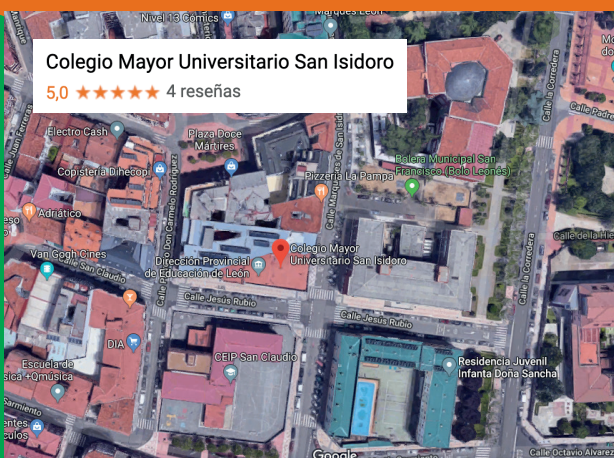

www.colegiomayor.unileon.es

Vicerrectorado de Estudiantes y Empleo
Edificio de Servicios
Campus de Vegazana, s/n
24071 León

COLEGIO MAYOR
UNIVERSITARIO
SAN ISIDORO

El Colegio Mayor Universitario San Isidoro es un centro de la Universidad de León que proporciona residencia y formación complementaria a universitarios y universitarias, ofreciendo un conjunto de servicios y actividades a los estudiantes que elijan esta opción de alojamiento para cursar una titulación superior. Situado en una zona céntrica de la ciudad, junto al jardín de San Francisco y próximo al Rectorado, se comunica con el Campus de Vegazana y el resto de escuelas y facultades mediante líneas de autobuses con paradas muy próximas al Colegio.